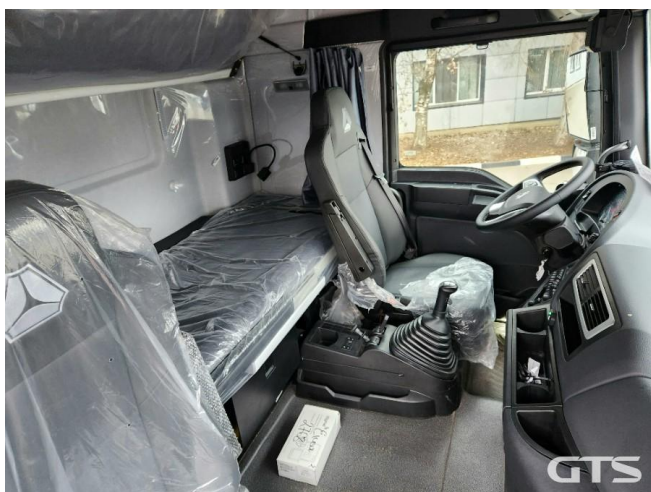

Седелный тягач

Sitrak C7H

Основные характеристики

Склад: Foton, Sitrak Ростов-на-Дону	Пробег: 45
Колёсная формула: 4x2	Запасное колесо
КПП: Механическая	Мощность (л.с.): 480
Евронорма: 5	Инструментальный ящик
Спальных мест: Два	Без пробега по РФ
Два бака	ABS
Кондиционер	Пневматическая подвеска
Магнитола	Кредит или лизинг в день обращения