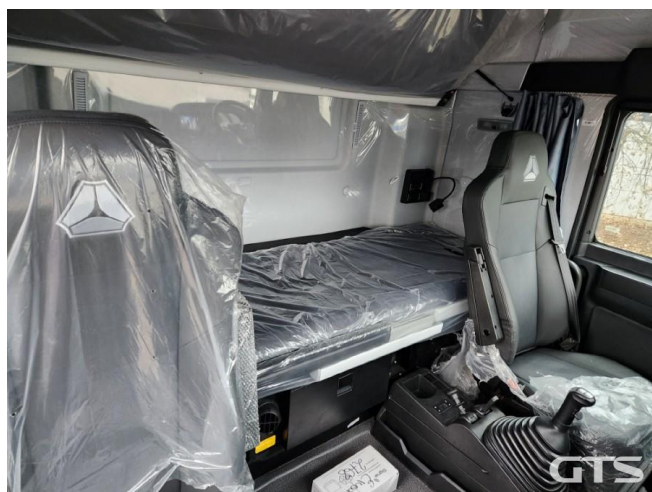

Седелный тягач

Sitrak C7H

Основные характеристики

Склад: Foton, Sitrak Ростов-на-Дону	Пробег: 45
Колёсная формула: 4x2	Запасное колесо
КПП: Механическая	Мощность (л.с.): 480
Евронорма: 5	Инструментальный ящик
Спальных мест: Два	Без пробега по РФ
Два бака	ABS
Кондиционер	Пневматическая подвеска
Магнитола	Кредит или лизинг в день обращения